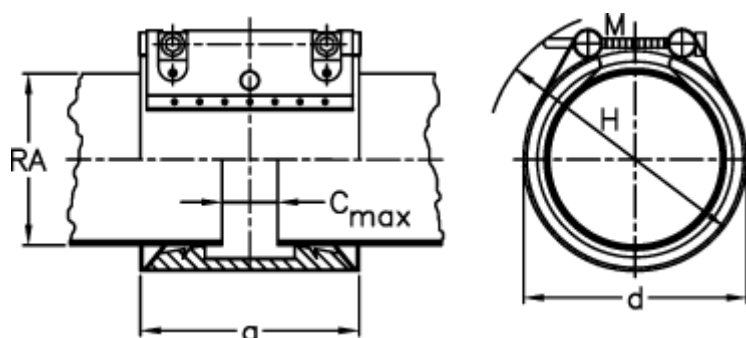

Varenummer: 025829300170  
Beskrivelse: Norma Connect Kobling  
FLEX E W5 Ø=170,0 EPDM, 16 bar

## Mål

a	= 113.0
C max med båndindlæg	= 35
d	= 195
H	= 225
M (Skrue)	= M12
Nominelt tryk (bar)	= 16.0
RA	= 170.0
RA min-RA max	= 168,2-171,9

Vægt pr stk. = 2.6